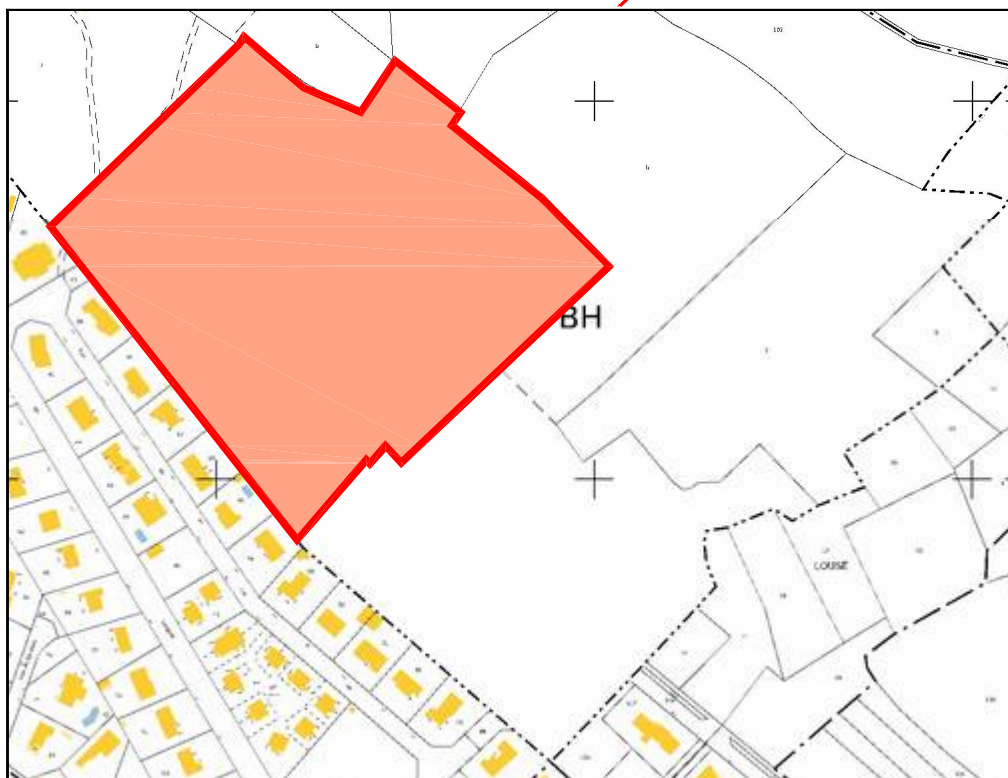

COMMUNE DE SANGUINET

LOTISSEMENT

"LE DOMAINE DES LANDES DE BERNON"

PLAN DE SITUATION

Echelle : 1/20000

Echelle : 1/4000

S.C.P. Jérôme GUETTE

Géomètre Expert