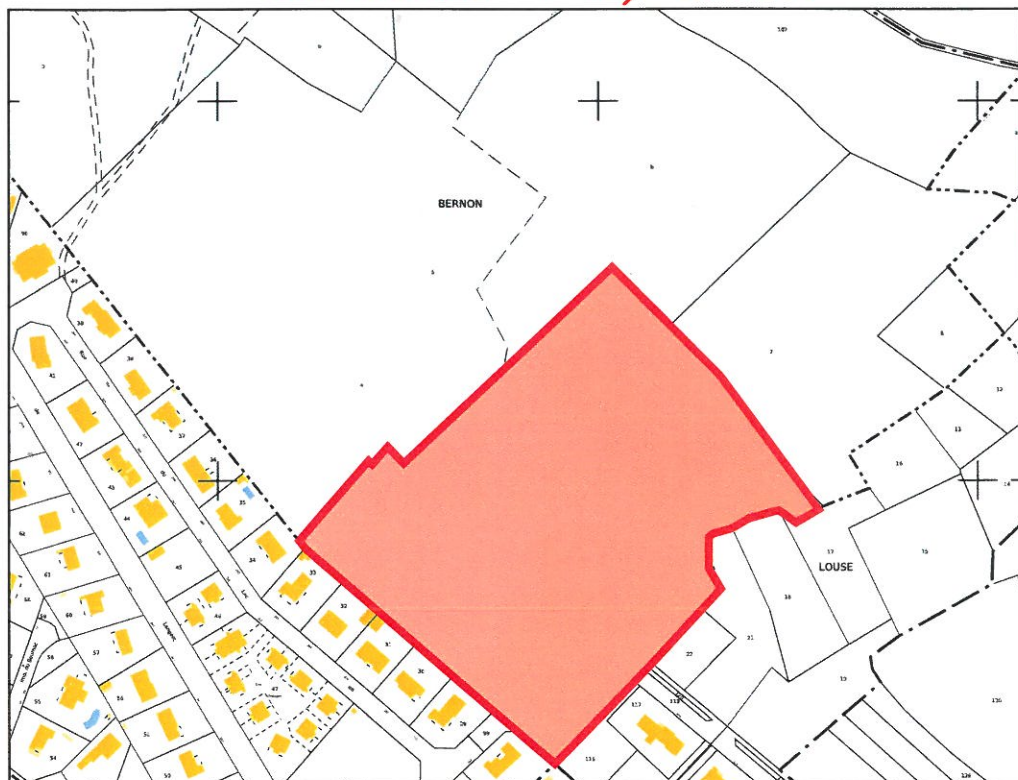

COMMUNE DE SANGUINET

LOTISSEMENT

"LE DOMAINE DES LANDES DE BERNON II"

PLAN DE SITUATION

Echelle : 1/20000

Echelle : 1/4000

S.C.P. Jérôme GUETTE
Géomètre Expert
8, Avenue du lac 40160 PARENTIS EN BORN
Tel. 05 58 78 41 08 Télécopie : 05 58 78 41 98