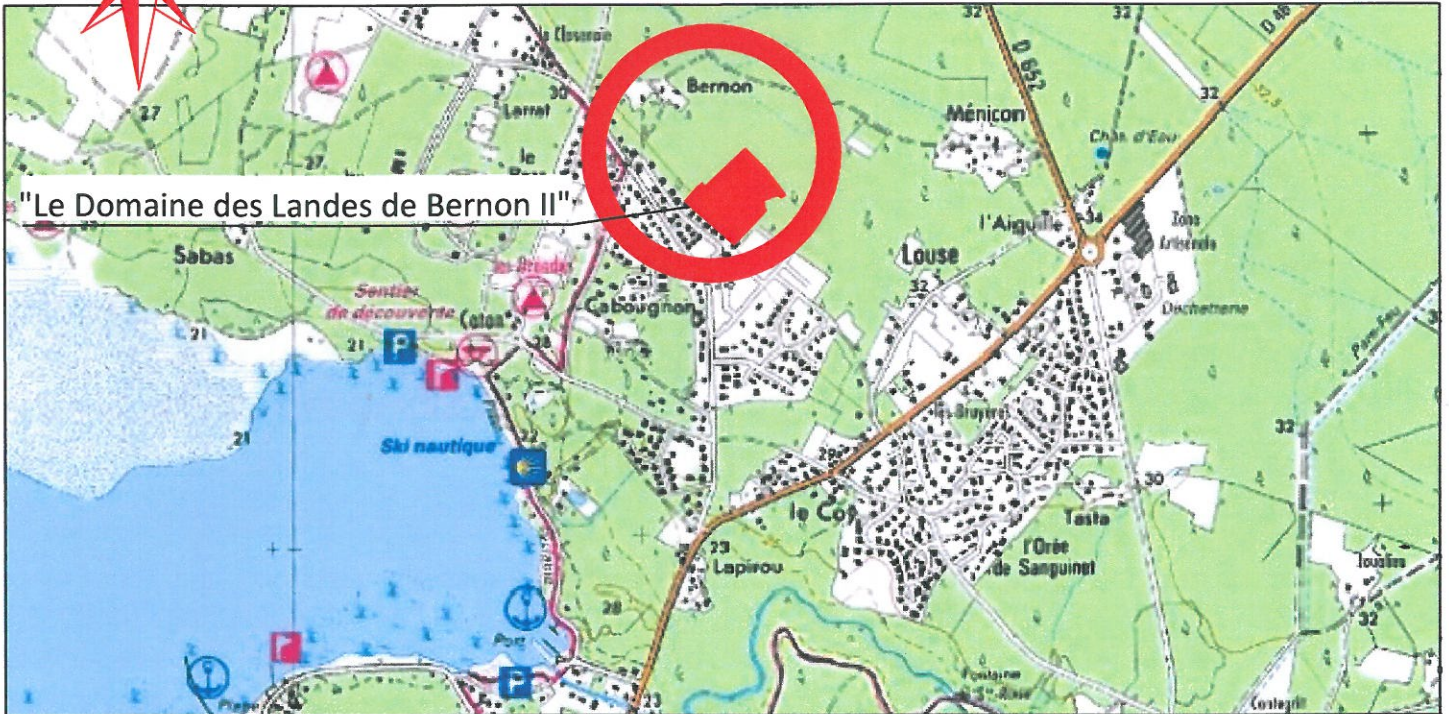

COMMUNE DE SANGUINET

LOTISSEMENT

"LE DOMAINE DES LANDES DE BERNON II"

PLAN DE SITUATION

Echelle : 1/20000

Echelle : 1/4000

S.C.P. Jérôme GUETTE
Géomètre Expert
8, Avenue du lac 40160 PARENTIS EN BORN
Tel. 05 58 78 41 08 Télécopie : 05 58 78 41 98